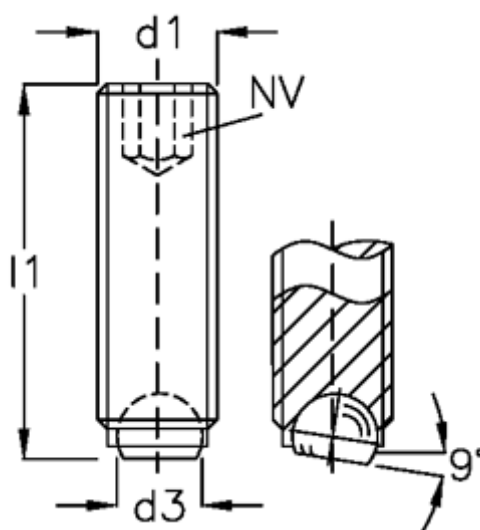

Varenummer: 209057441
Beskrivelse: E+G Kuglespændeskruer
GN 605-M12-20-BN

Mål

d1	= M12
d2	= 8.0
d3	= 7.2
Indvendig sekskant	= 6
l1	= 20